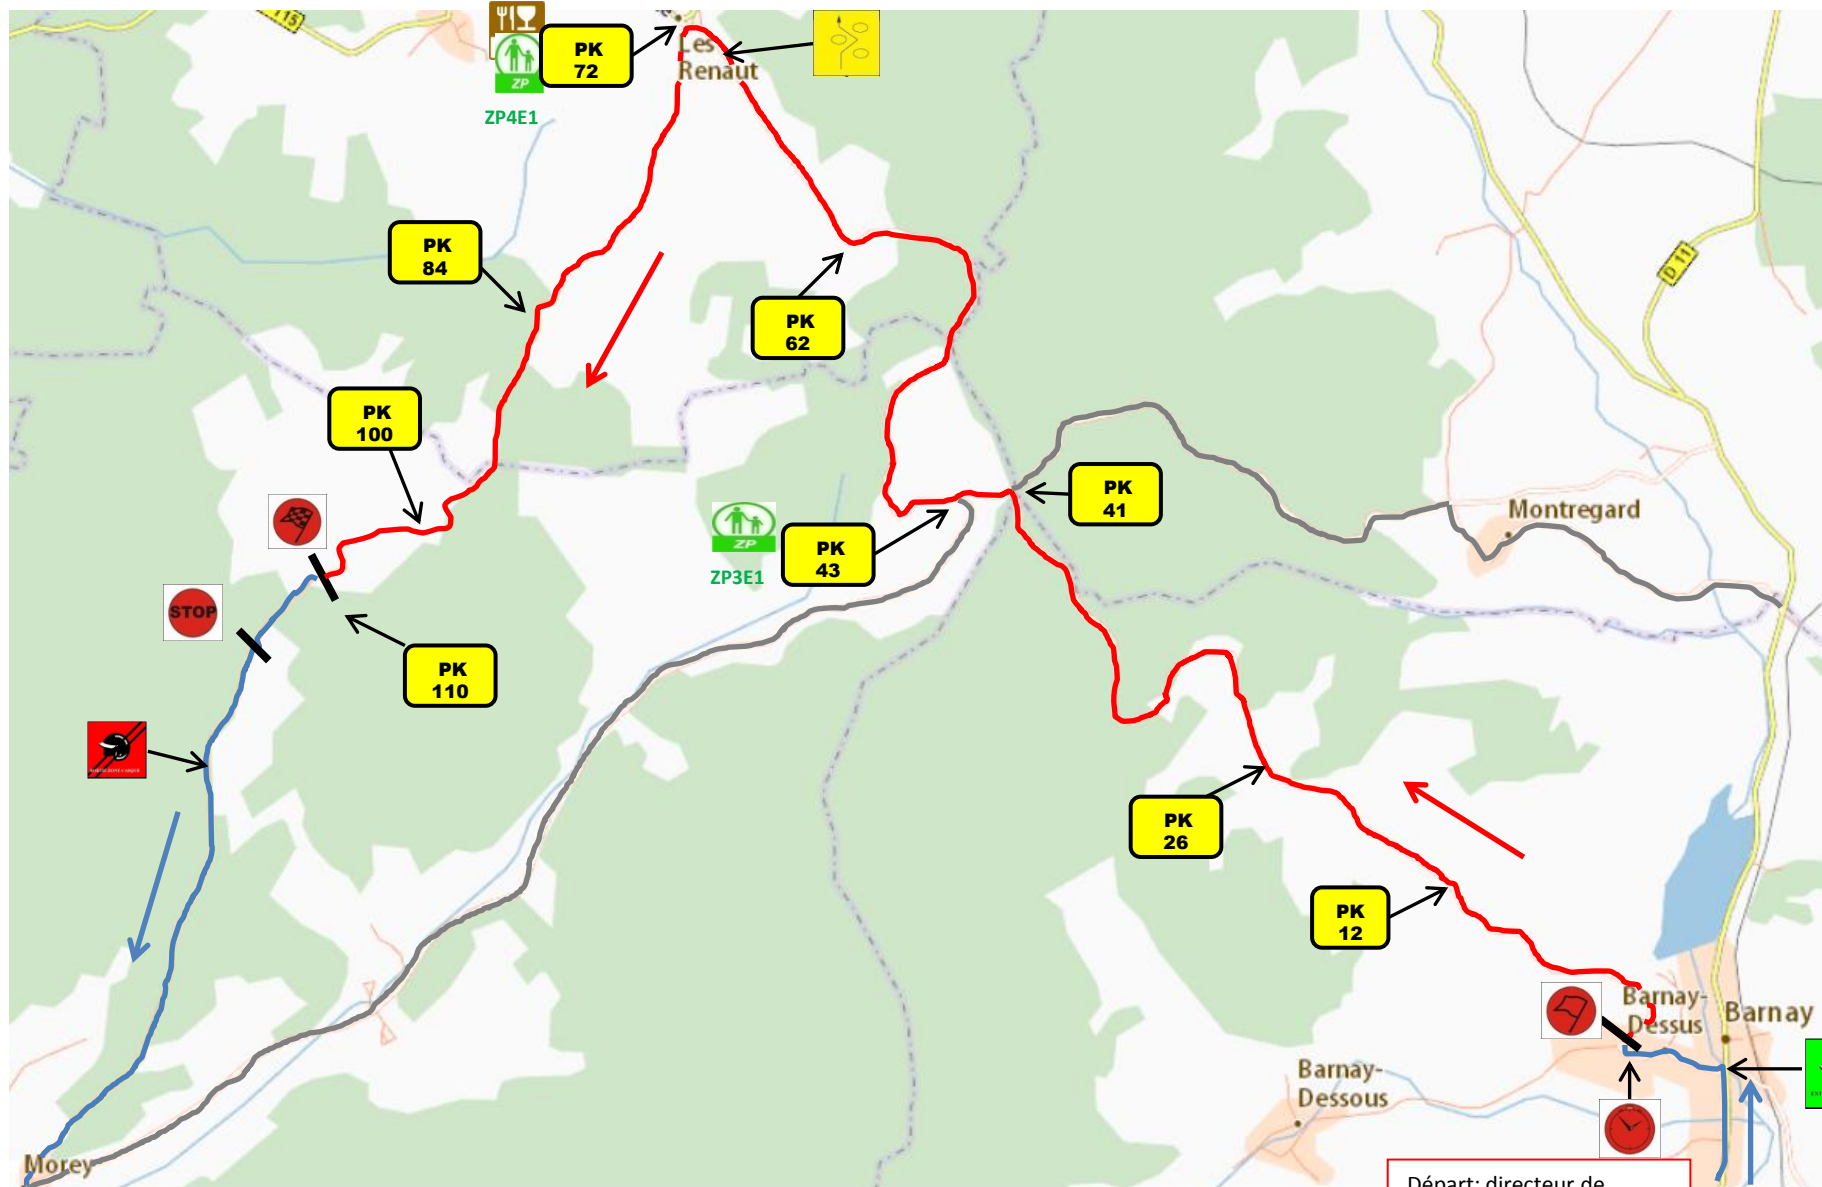

ES 1 - 4 - 7 - 10 BARNAY – SAVILLY – LUCENAY 2016

Départ: directeur de course, médecin, dépanneuse, ambulance